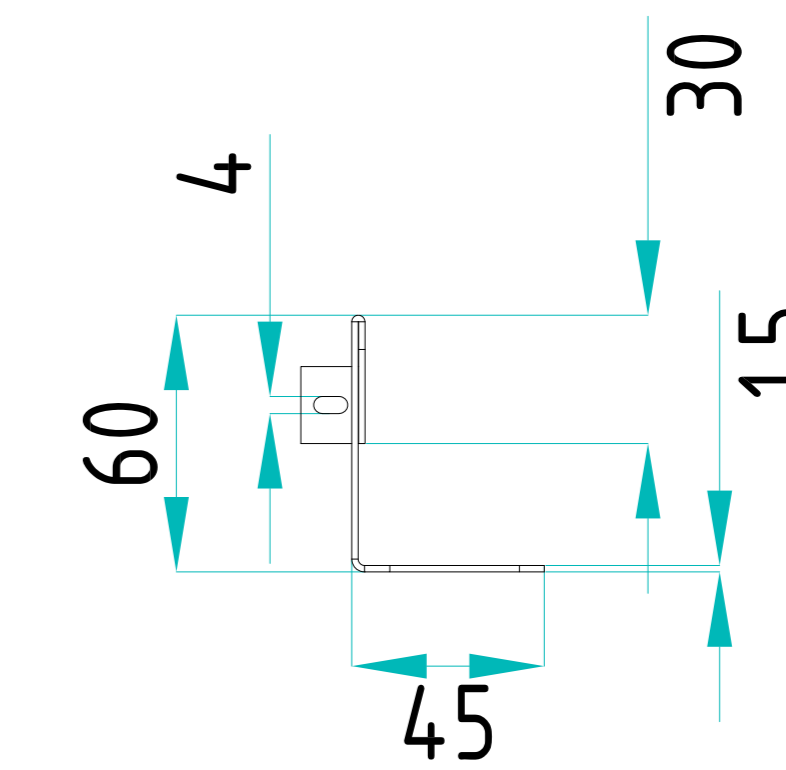

BORDFIX 1200x60x45x1,5 мм

* Производитель оставляет за собой право без уведомления потребителя вносить изменения в конструкцию изделий для улучшения их технологических и эксплуатационных параметров, которые не повлияют на качество и свойства продукта.

					Арм. 124560N		
					BORDFIX 1200x60x45x1,5 мм		
					Лит.	Масса	Масштаб
						1,6	1:5
Изм	Лист	№ документа	Подпись	Дата	Лист 1 Листов		
Разраб.		Голубенкова О.В.			Бордюр металлический оцинкованный AQUADRENAG		
Пров.		Воронова А.Ю.			Сталь нержавеющая		
Т. контр					 www.aquadrenag.ru		
Н. контр							
Утв.		Воронова А.Ю.					