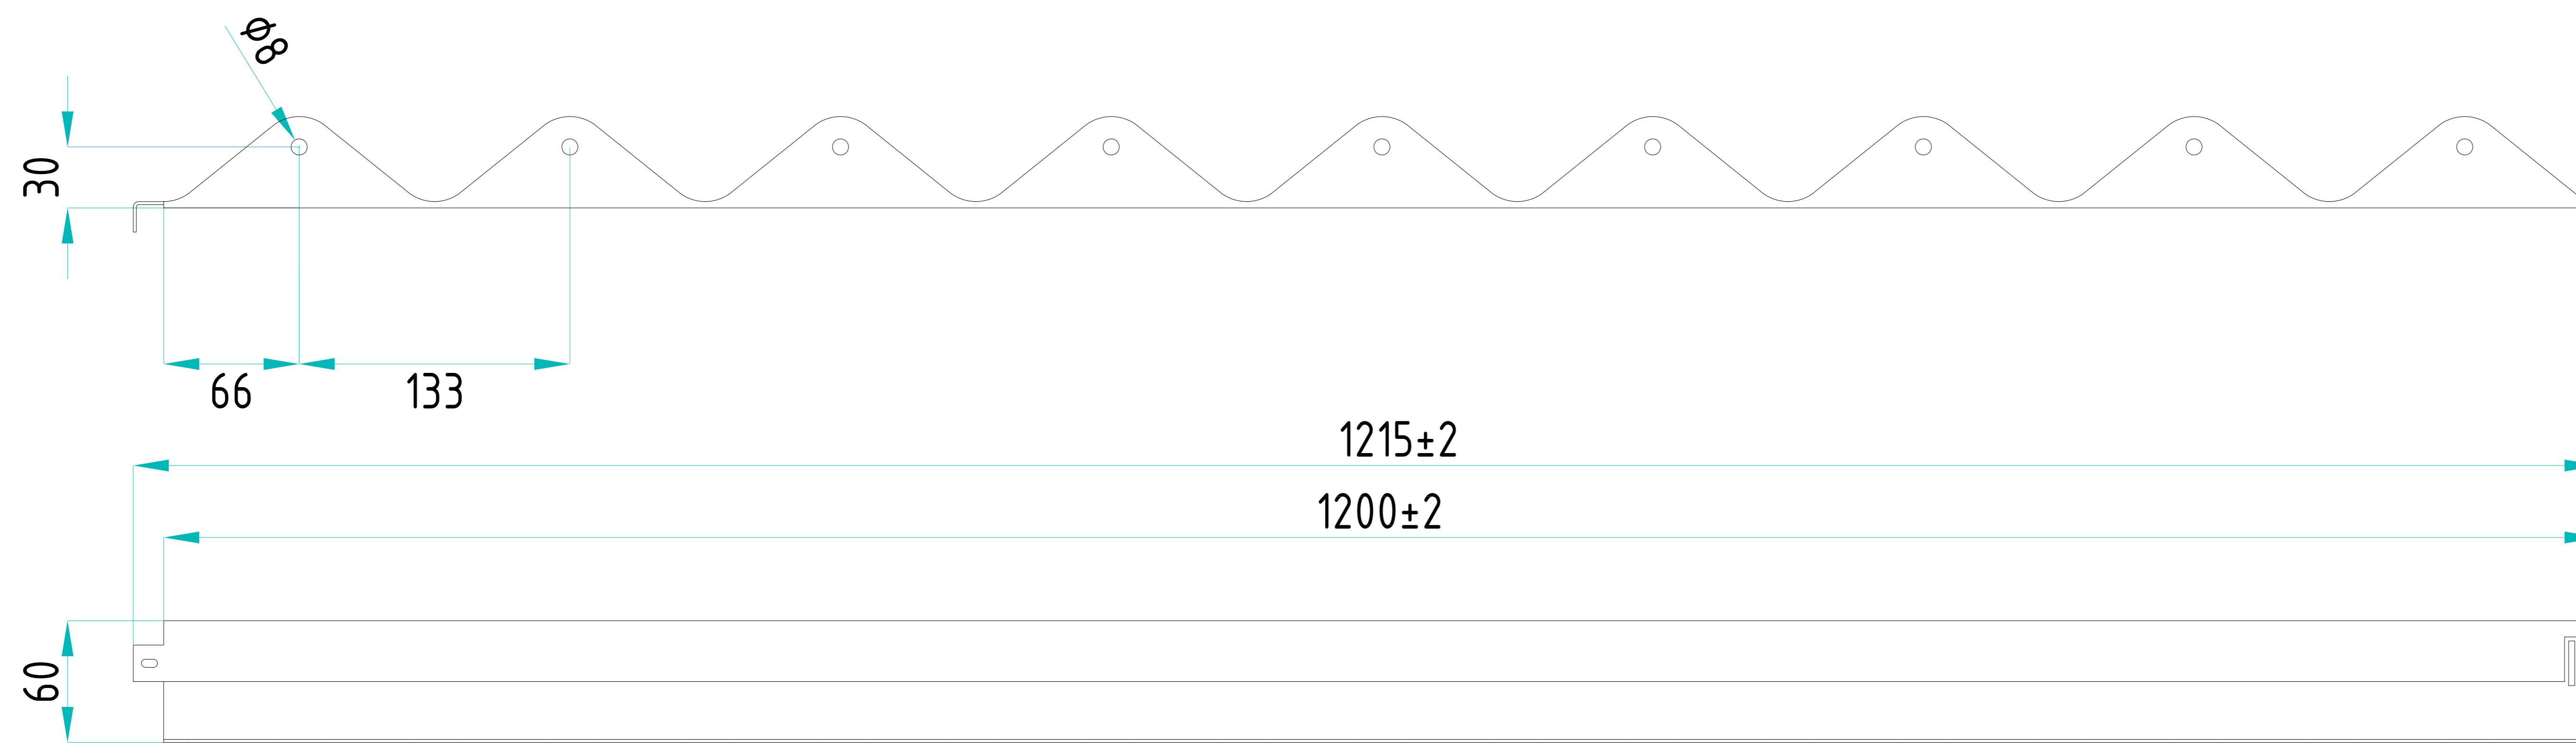

BORDFIX 1200x60x45x1,5 мм

* Производитель оставляет за собой право без уведомления потребителя вносить изменения в конструкцию изделий для улучшения их технологических и эксплуатационных параметров, которые не повлияют на качество и свойства продукта.

					Арм. 124560N		
					BORDFIX 1200x60x45x1,5 мм		
					Лит.	Масса	Масштаб
						1,6	1:5
Изм	Лист	№ документа	Подпись	Дата	Лист 1 Листов		
Разраб.		Голубенкова О.В.			Бордюр металлический оцинкованный AQUADRENAG		
Пров.		Воронова А.Ю.			Сталь нержавеющая		
Т. контр					 www.aquadrenag.ru		
Н. контр							
Утв.		Воронова А.Ю.					